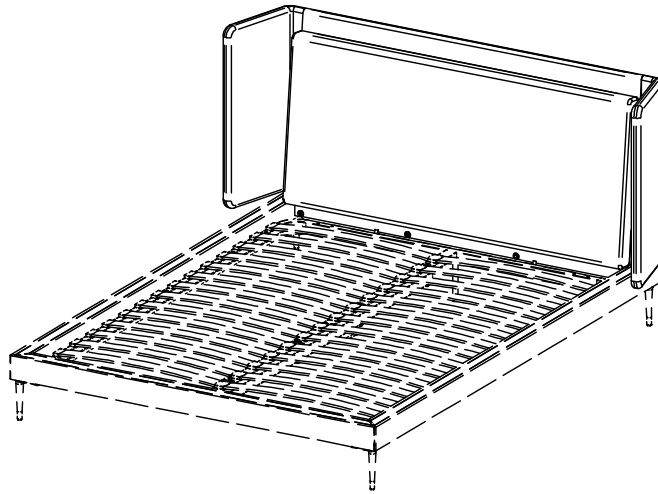

# AUSTIN

Design by BoConcept

Samvejledning - Assembly Instructions - Montageanleitung - Instructions d'assemblage - Instrucciones de montaje

390-8140  
390-8150  
390-8160  
390-8180  
390-8190

Coll. 1: 8140, 8150, 8160, 8180, 8190

Beslag - Beschläge - Fittings - Set de montage  
No. 937000159

A x 4

B x 4  
M8

C x 8  
D25 d8,5x1,5mm

D x 4  
M8x80mm

E x 1

FIG.  
1

A x 4